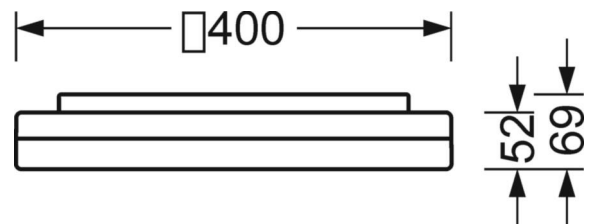

Оптика

Оснастка	LED, цветопередача/оттенок света CRI ≥ 80 / 3000K
Допуск для координаты цветности (MacAdam)	5SDCM
Номинальный световой поток	1564lm
Срок службы LED	50000h L80/B10 (Tq 35°C)
светоотдача светильников	123lm/W
UGR поп./вдоль	19.8 / 19.8

DEEP-LINK

<https://www.regiolum.de/ru/article/21904024180>

Ссылка	LED 1600lm 830
ηLB	100 %
Φ ↓/↑	88 % / 12 %
UGR поп./вдоль дисплей	19.8 / 19.8
	65° < 3000cd/m²

Механика

цвет корпуса	белый цвет, подобен RAL 9003
размеры (LxWxH/DxH)	400mm x 400mm x 69mm
вес (нетто)	2.3kg
Cable entry KE	см. Руководство по монтажу
Вид монтажа	Потолочная одиночная установка, установка отдельных светильников на подвесе, установка на стене

размеры

L	400 mm	Длина
B	400 mm	Ширина
H	69 mm	Высота
A1	208 mm	Расстояние между точками крепежа при одиночной установке
A1 alternativ	180 mm	alternativ Расстояние между точками крепежа при одиночной установк