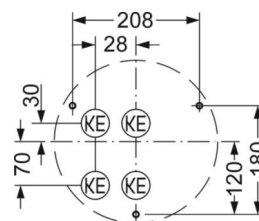

Оптика

Оснастка	LED, цветопередача/оттенок света CRI ≥ 80 / 3000K
Допуск для координаты цветности (MacAdam)	5SDCM
Номинальный световой поток	1564lm
Срок службы LED	50000h L80/B10 (Tq 35°C)
светоотдача светильников	123lm/W
UGR поп./вдоль	19.8 / 19.8

DEEP-LINK

<https://www.regiolum.de/ru/article/21904024180>

Ссылка	LED 1600lm 830
ηLB	100 %
Φ ↓/↑	88 % / 12 %
UGR поп./вдоль дисплей	19.8 / 19.8
	65° < 3000cd/m²

Механика

цвет корпуса	белый цвет, подобен RAL 9003
размеры (LxWxH/DxH)	400mm x 400mm x 69mm
вес (нетто)	2.3kg
Cable entry KE	см. Руководство по монтажу
Вид монтажа	Потолочная одиночная установка, установка отдельных светильников на подвесе, установка на стене

размеры

L	400 mm	Длина
B	400 mm	Ширина
H	69 mm	Высота
A1	208 mm	Расстояние между точками крепежа при одиночной установке
A1 alternativ	180 mm	alternativ Расстояние между точками крепежа при одиночной установк